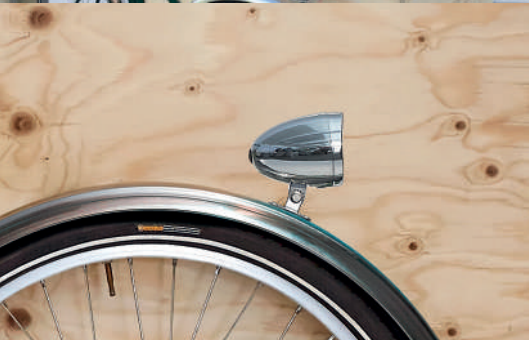

€ 1.950,00

TrikeGo Accessori e Optional

Capote	€ 300,00	Cinture di sicurezza	cad. € 25,00
Seggiolino cassa-panca bambino	€ 60,00	Fanalini sul parafrangente	cad. € 10,00
Box semplice	€ 250,00	Box chiuso "commerciale"	€ 310,00