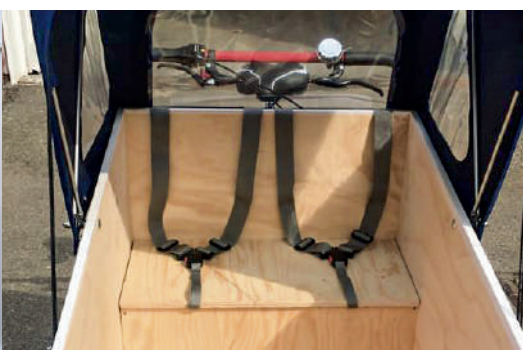

TrikeGo

RiEvoluzione in *movimento*

Cargo Bike **Italia**
Prezzi 2022 trikego.com

**PAGAMENTI DILAZIONATI
INFO WWW.TRIKEGO.COM
PREZZI\PAGAMENTO A RATE**

TrikeGo Cargo Bike

Solo Telaio

€ 1.700,00

Completo di Box

€ 1.950,00

TrikeGo Accessori e Optional

Capote	€ 300,00	Cinture di sicurezza	cad. € 25,00
Seggiolino cassa-panca bambino	€ 60,00	Fanalini sul parafrangente	cad. € 10,00
Box semplice	€ 250,00	Box chiuso "commerciale"	€ 310,00